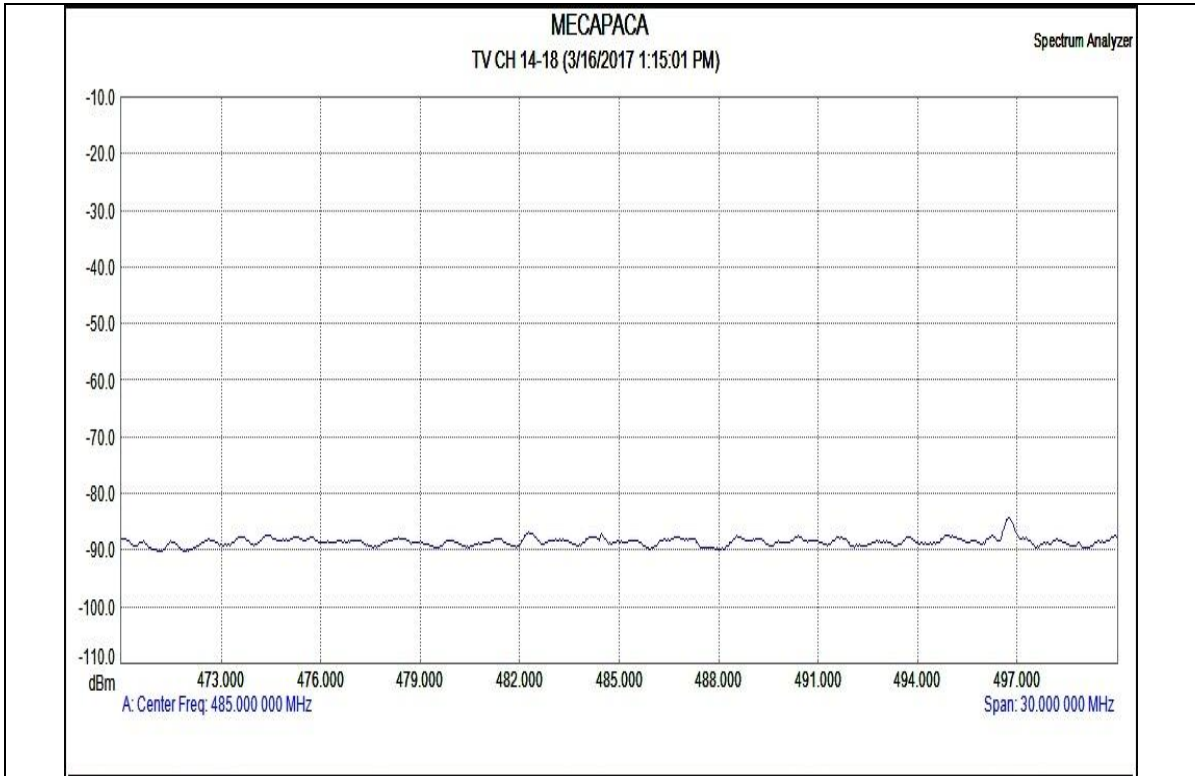

**GRÁFICAS ESPECTRALES BANDA TV – LOCALIDAD MECAPACA
PROVINCIA MURILLO, DPTO. LA PAZ**

CANAL 2

CANAL 3

CANAL 9

CANAL 14-18

CANAL 19

CANAL 20-36

CANAL 38-40

CANAL 41

CANAL 42-51

MECAPACA
TV CH 52-57 (3/16/2017 1:22:53 PM)

Spectrum Analyzer

CANAL 52-57