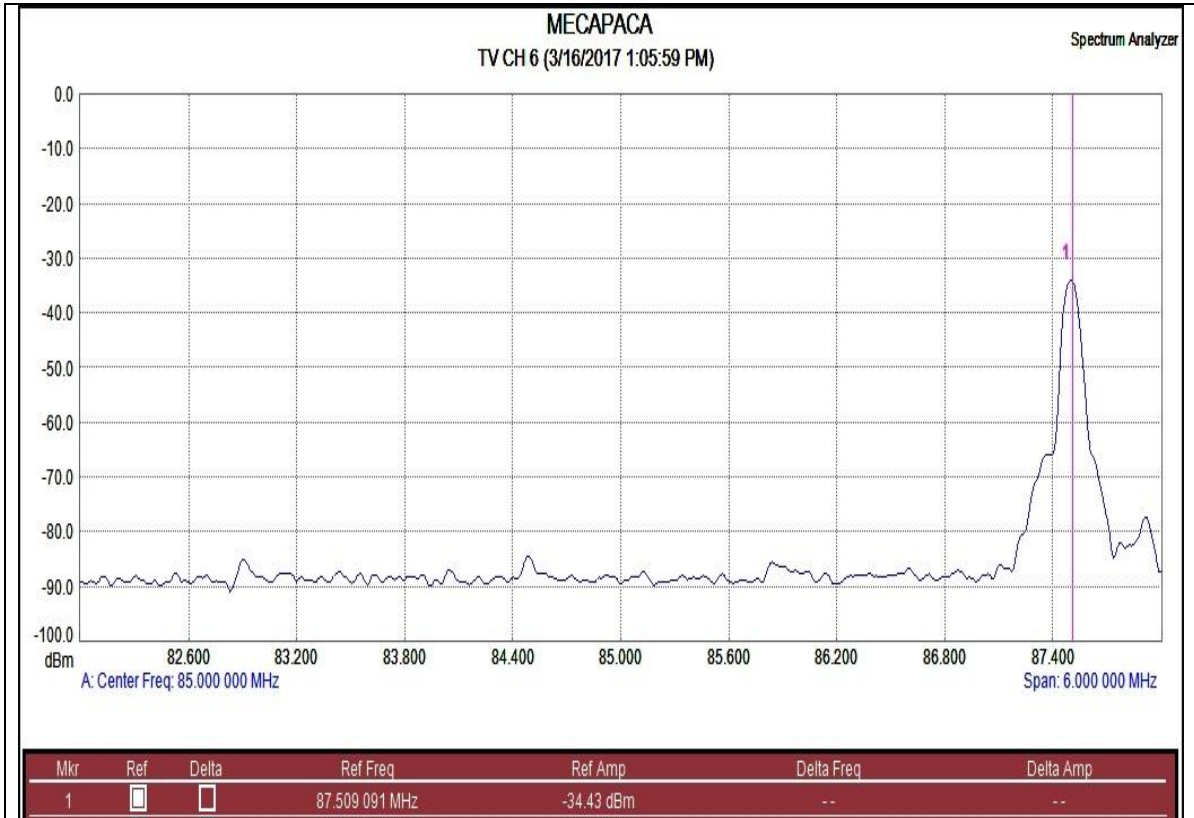

**GRÁFICAS ESPECTRALES BANDA TV – LOCALIDAD MECAPACA
PROVINCIA MURILLO, DPTO. LA PAZ**

CANAL 2

CANAL 3

CANAL 9

CANAL 14-18

CANAL 19

CANAL 20-36

CANAL 38-40

CANAL 41

CANAL 42-51

MECAPACA
TV CH 52-57 (3/16/2017 1:22:53 PM)

Spectrum Analyzer

CANAL 52-57