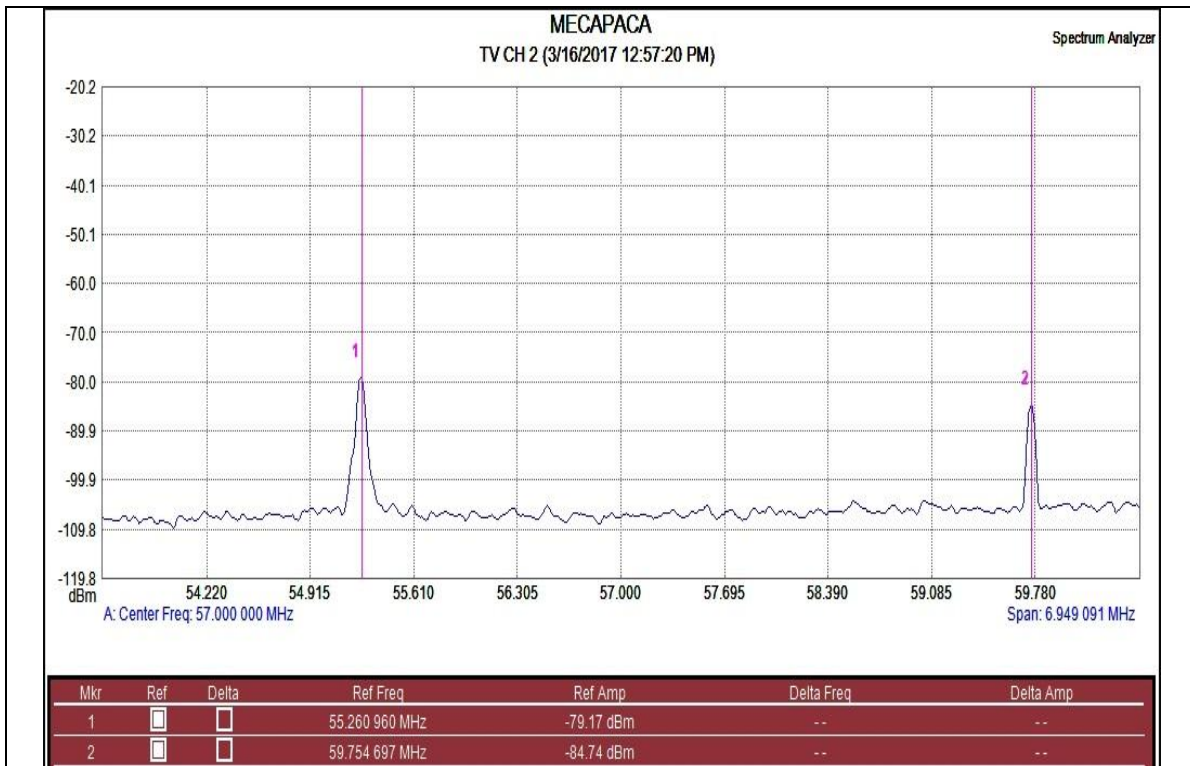

**GRÁFICAS ESPECTRALES BANDA TV – LOCALIDAD MECAPACA
PROVINCIA MURILLO, DPTO. LA PAZ**

CANAL 2

CANAL 3

CANAL 9

CANAL 14-18

CANAL 19

CANAL 20-36

CANAL 38-40

CANAL 41

CANAL 42-51

MECAPACA
TV CH 52-57 (3/16/2017 1:22:53 PM)

Spectrum Analyzer

CANAL 52-57