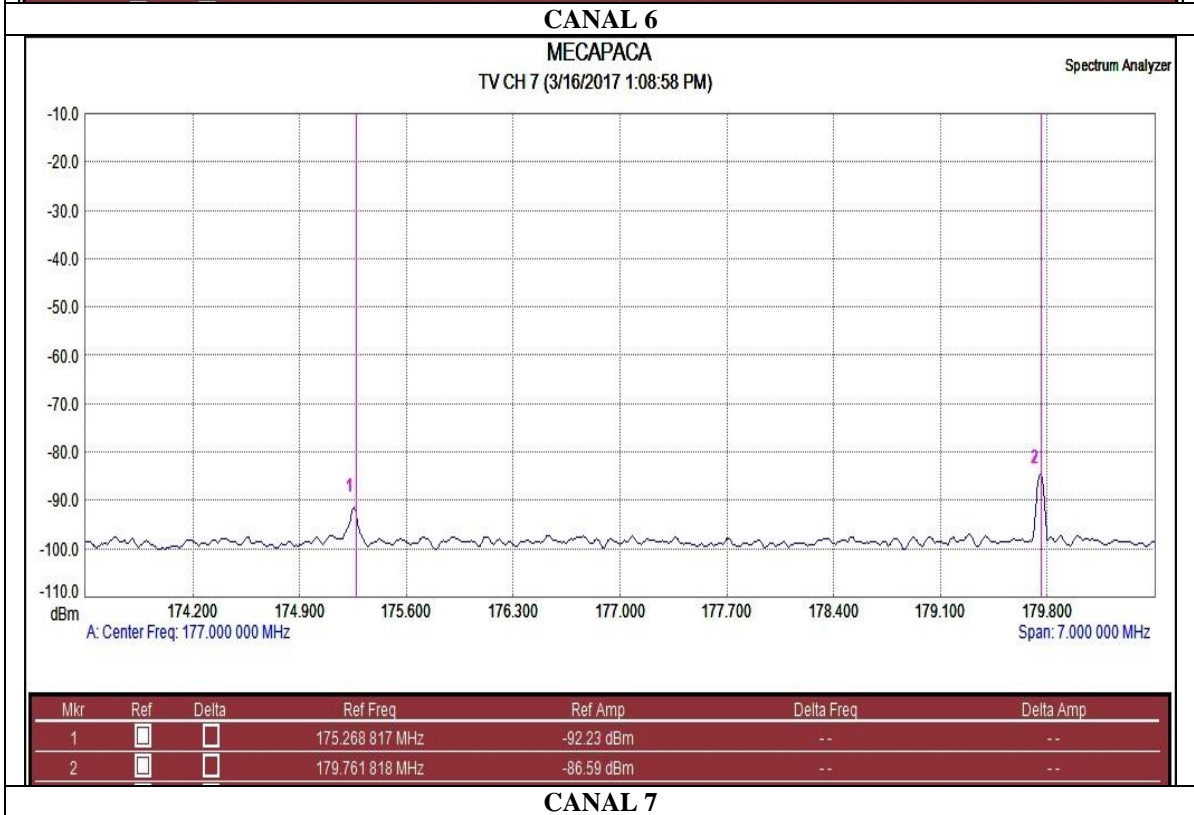

**GRÁFICAS ESPECTRALES BANDA TV – LOCALIDAD MECAPACA
PROVINCIA MURILLO, DPTO. LA PAZ**

CANAL 2

CANAL 3

CANAL 9

CANAL 14-18

CANAL 19

CANAL 20-36

CANAL 38-40

CANAL 41

CANAL 42-51

MECAPACA
TV CH 52-57 (3/16/2017 1:22:53 PM)

Spectrum Analyzer

CANAL 52-57