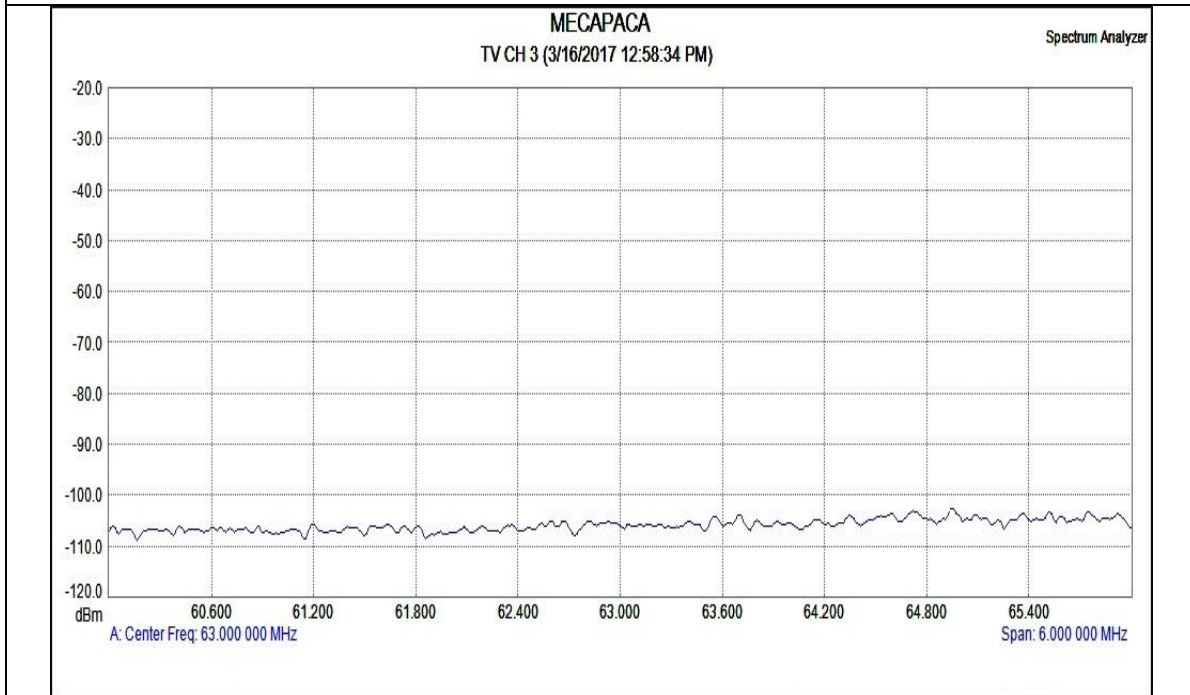

**GRÁFICAS ESPECTRALES BANDA TV – LOCALIDAD MECAPACA
PROVINCIA MURILLO, DPTO. LA PAZ**

CANAL 2

CANAL 3

CANAL 9

CANAL 14-18

CANAL 19

CANAL 20-36

CANAL 38-40

CANAL 41

CANAL 42-51

MECAPACA
TV CH 52-57 (3/16/2017 1:22:53 PM)

Spectrum Analyzer

CANAL 52-57