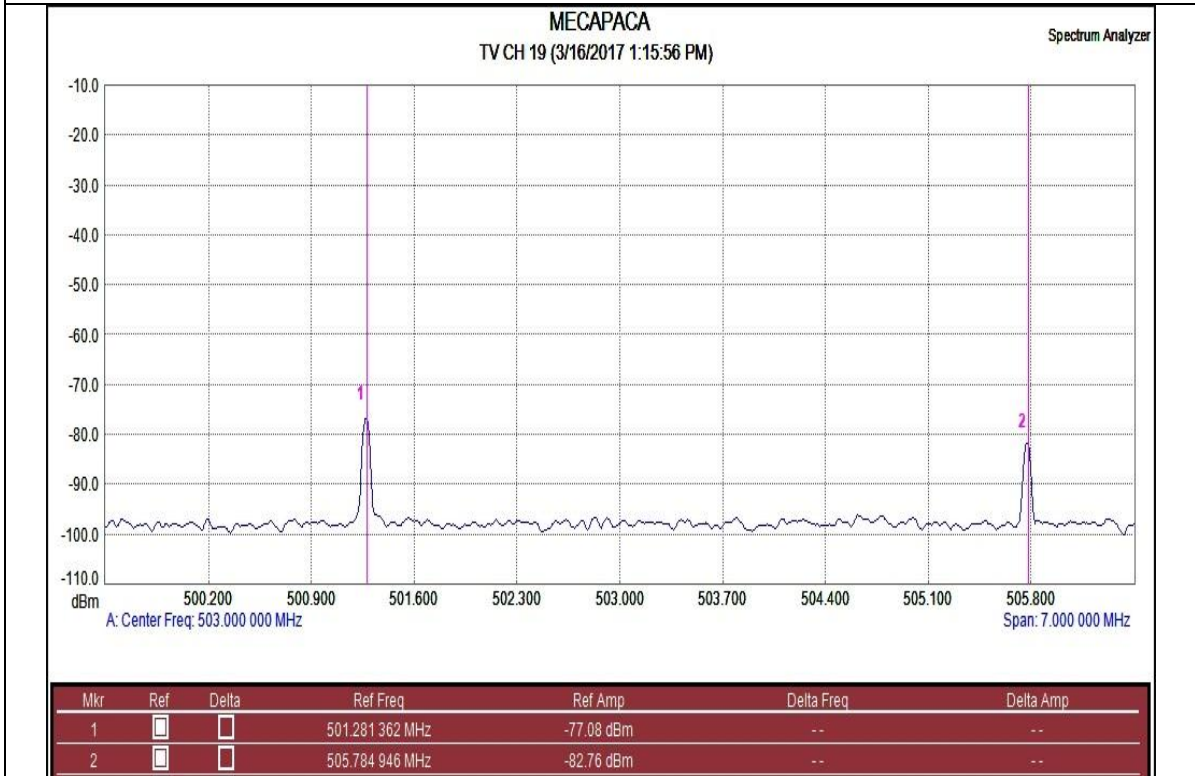

**GRÁFICAS ESPECTRALES BANDA TV – LOCALIDAD MECAPACA
PROVINCIA MURILLO, DPTO. LA PAZ**

CANAL 2

CANAL 3

CANAL 9

CANAL 14-18

CANAL 19

CANAL 20-36

CANAL 38-40

CANAL 41

CANAL 42-51

MECAPACA
TV CH 52-57 (3/16/2017 1:22:53 PM)

Spectrum Analyzer

CANAL 52-57