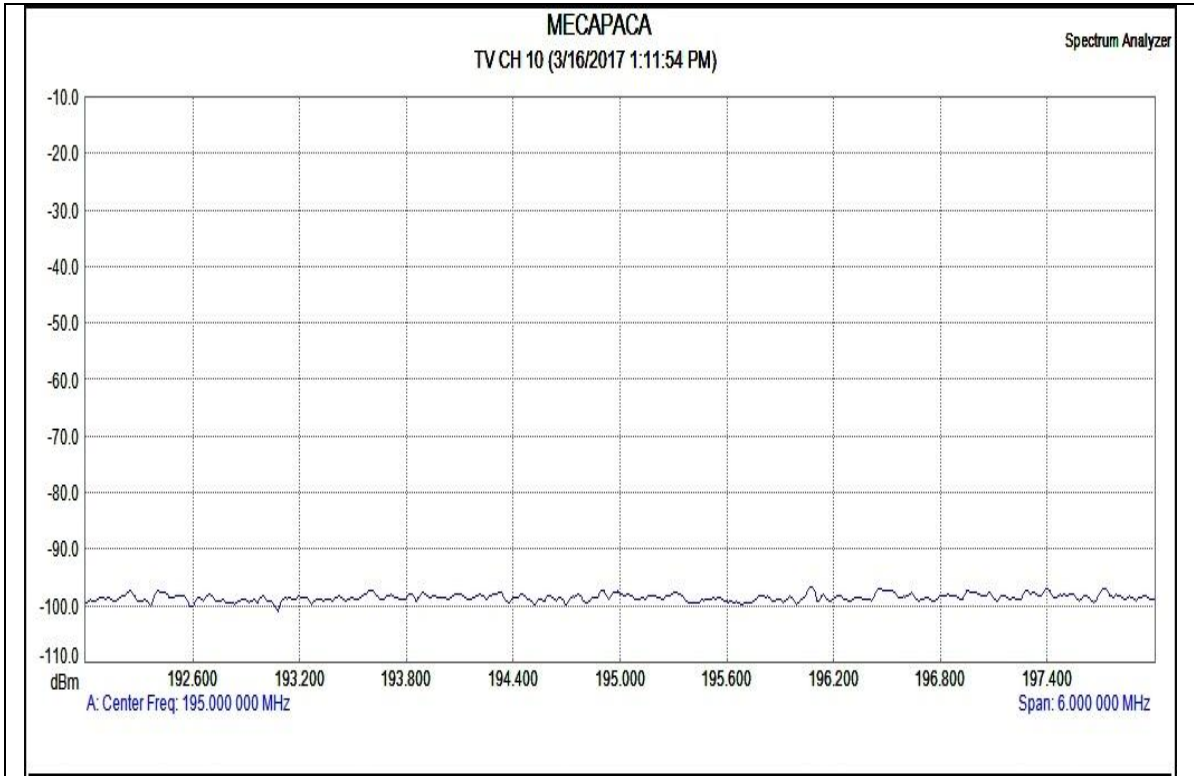

**GRÁFICAS ESPECTRALES BANDA TV – LOCALIDAD MECAPACA
PROVINCIA MURILLO, DPTO. LA PAZ**

CANAL 2

CANAL 3

CANAL 9

CANAL 14-18

CANAL 19

CANAL 20-36

CANAL 38-40

CANAL 41

CANAL 42-51

MECAPACA
TV CH 52-57 (3/16/2017 1:22:53 PM)

Spectrum Analyzer

CANAL 52-57