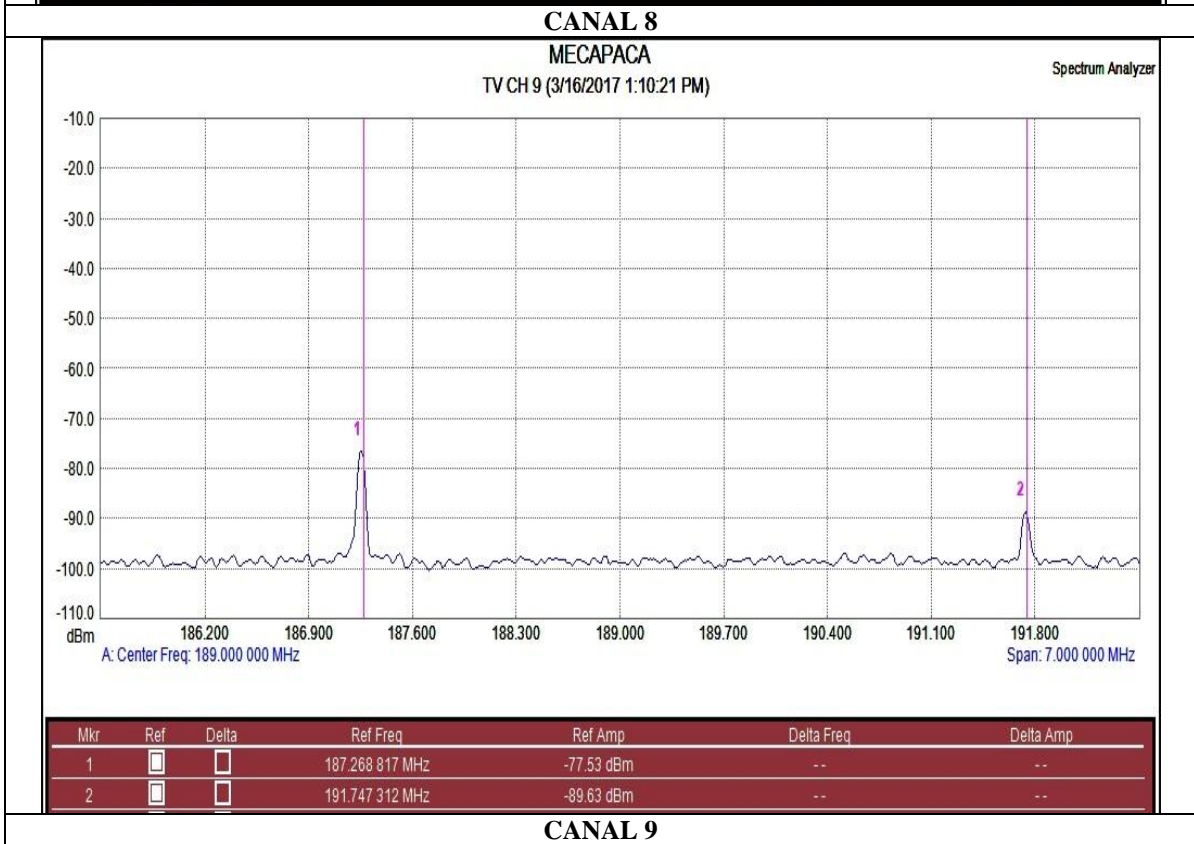

**GRÁFICAS ESPECTRALES BANDA TV – LOCALIDAD MECAPACA
PROVINCIA MURILLO, DPTO. LA PAZ**

CANAL 2

CANAL 3

CANAL 9

CANAL 14-18

CANAL 19

CANAL 20-36

CANAL 38-40

CANAL 41

CANAL 42-51

MECAPACA
TV CH 52-57 (3/16/2017 1:22:53 PM)

Spectrum Analyzer

CANAL 52-57