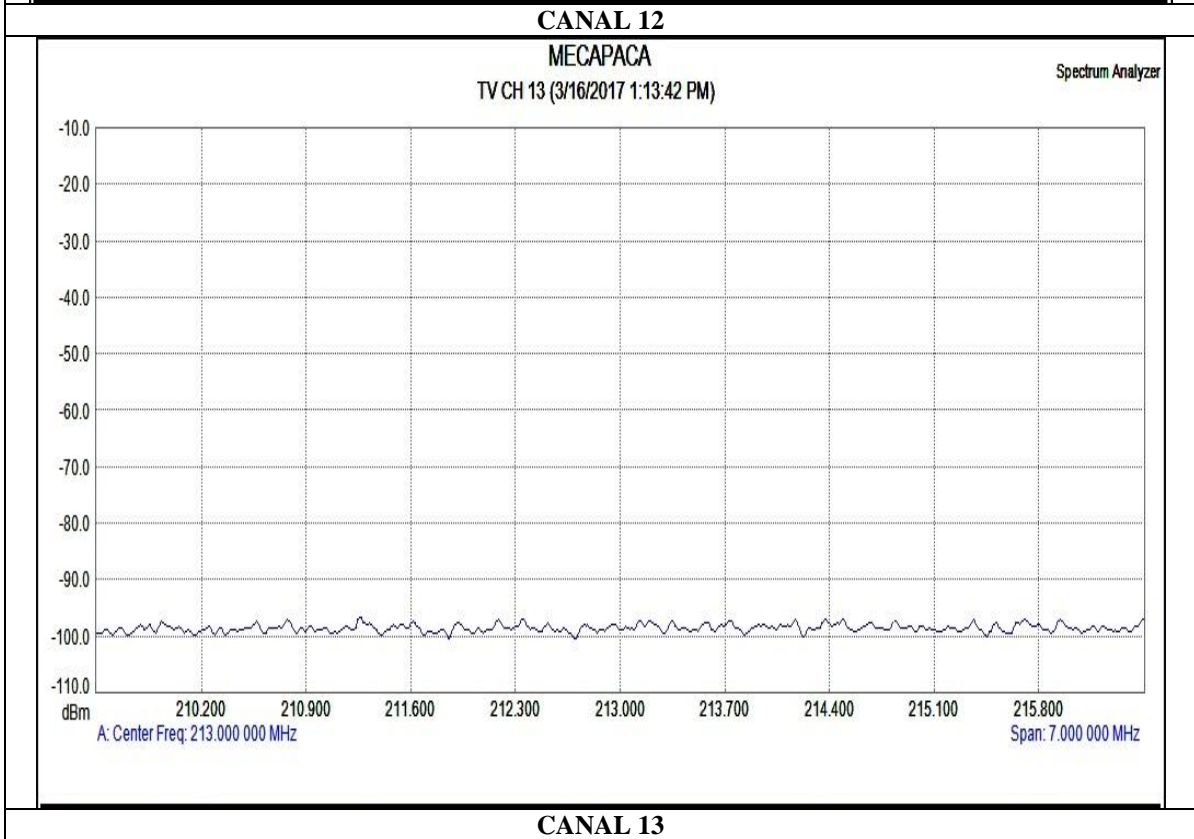

**GRÁFICAS ESPECTRALES BANDA TV – LOCALIDAD MECAPACA
PROVINCIA MURILLO, DPTO. LA PAZ**

CANAL 2

CANAL 3

CANAL 9

CANAL 14-18

CANAL 19

CANAL 20-36

CANAL 38-40

CANAL 41

CANAL 42-51

MECAPACA
TV CH 52-57 (3/16/2017 1:22:53 PM)

Spectrum Analyzer

CANAL 52-57