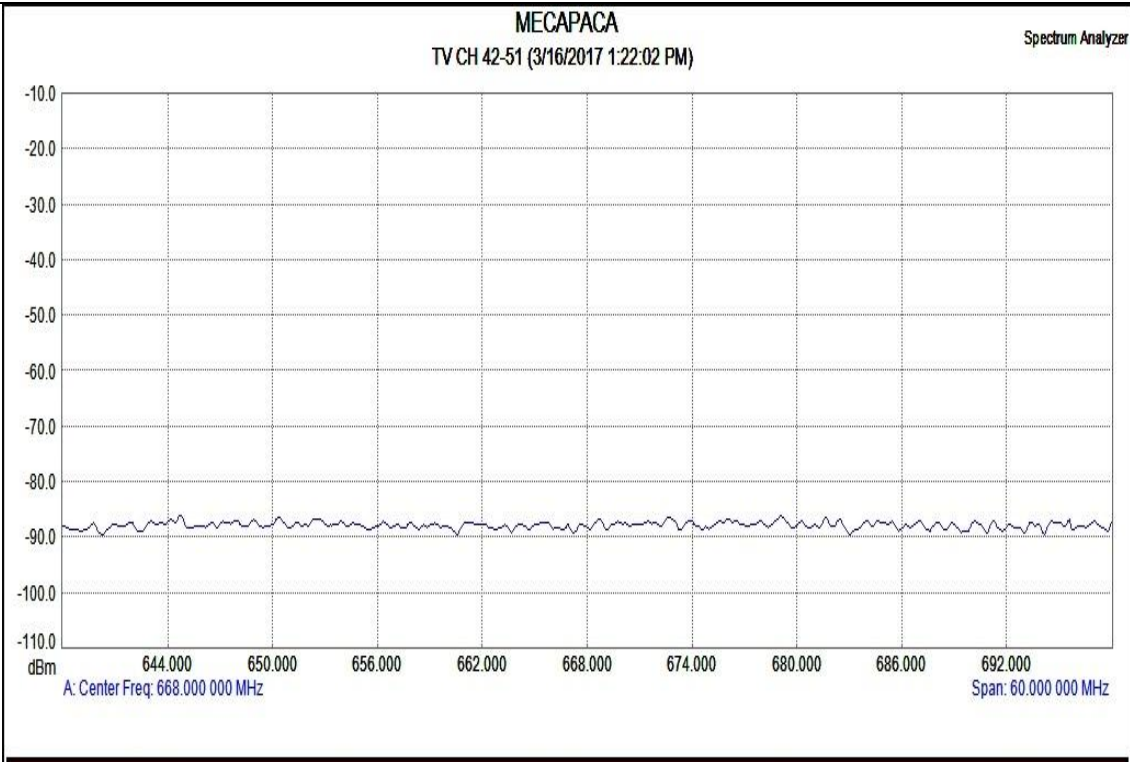

**GRÁFICAS ESPECTRALES BANDA TV – LOCALIDAD MECAPACA
PROVINCIA MURILLO, DPTO. LA PAZ**

CANAL 2

CANAL 3

CANAL 9

CANAL 14-18

CANAL 19

CANAL 20-36

CANAL 38-40

CANAL 41

CANAL 42-51

MECAPACA
TV CH 52-57 (3/16/2017 1:22:53 PM)

Spectrum Analyzer

CANAL 52-57