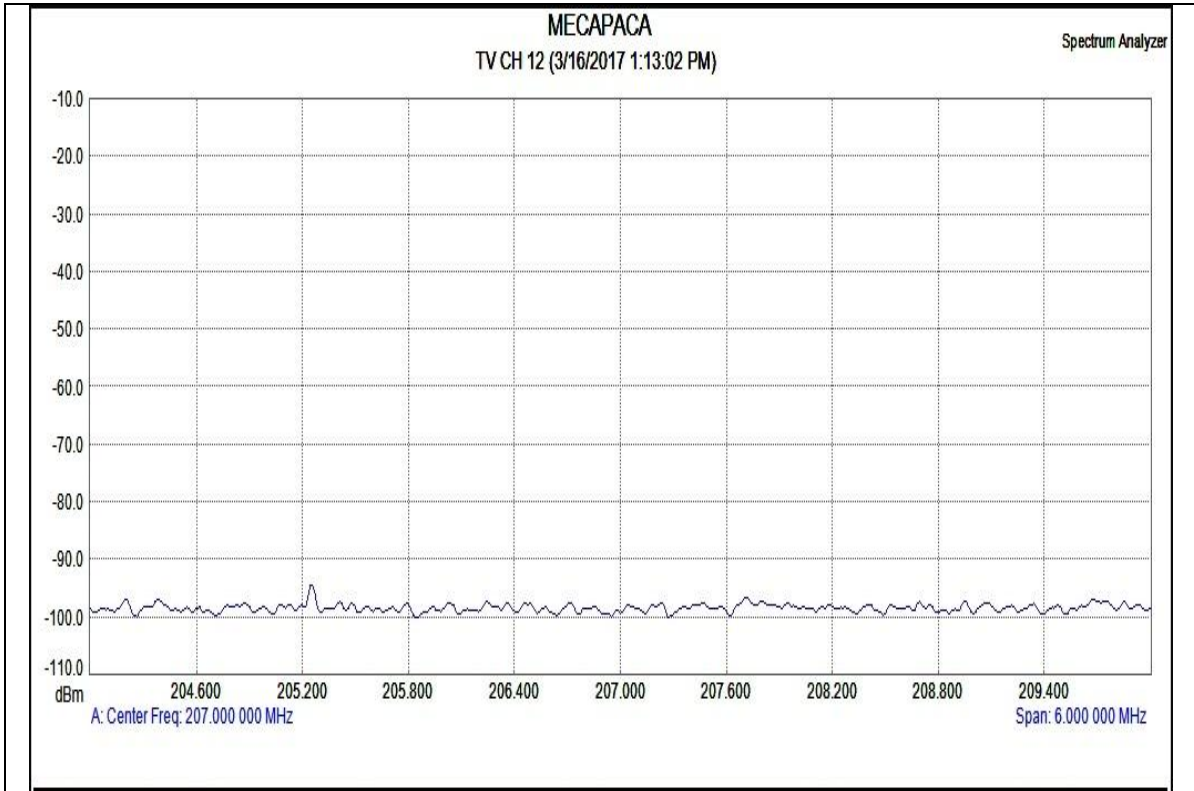

**GRÁFICAS ESPECTRALES BANDA TV – LOCALIDAD MECAPACA
PROVINCIA MURILLO, DPTO. LA PAZ**

CANAL 2

CANAL 3

CANAL 9

CANAL 14-18

CANAL 19

CANAL 20-36

CANAL 38-40

CANAL 41

CANAL 42-51

MECAPACA
TV CH 52-57 (3/16/2017 1:22:53 PM)

Spectrum Analyzer

CANAL 52-57