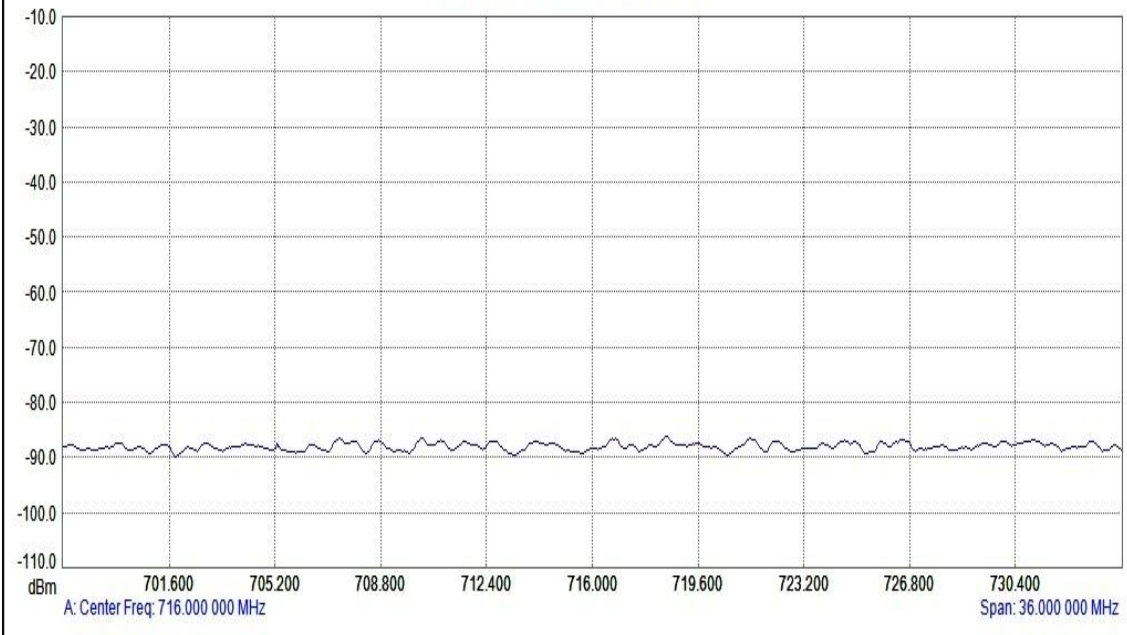

**GRÁFICAS ESPECTRALES BANDA TV – LOCALIDAD MECAPACA
PROVINCIA MURILLO, DPTO. LA PAZ**

CANAL 2

CANAL 3

CANAL 9

CANAL 14-18

CANAL 19

CANAL 20-36

CANAL 38-40

CANAL 41

CANAL 42-51

MECAPACA
TV CH 52-57 (3/16/2017 1:22:53 PM)

Spectrum Analyzer

CANAL 52-57