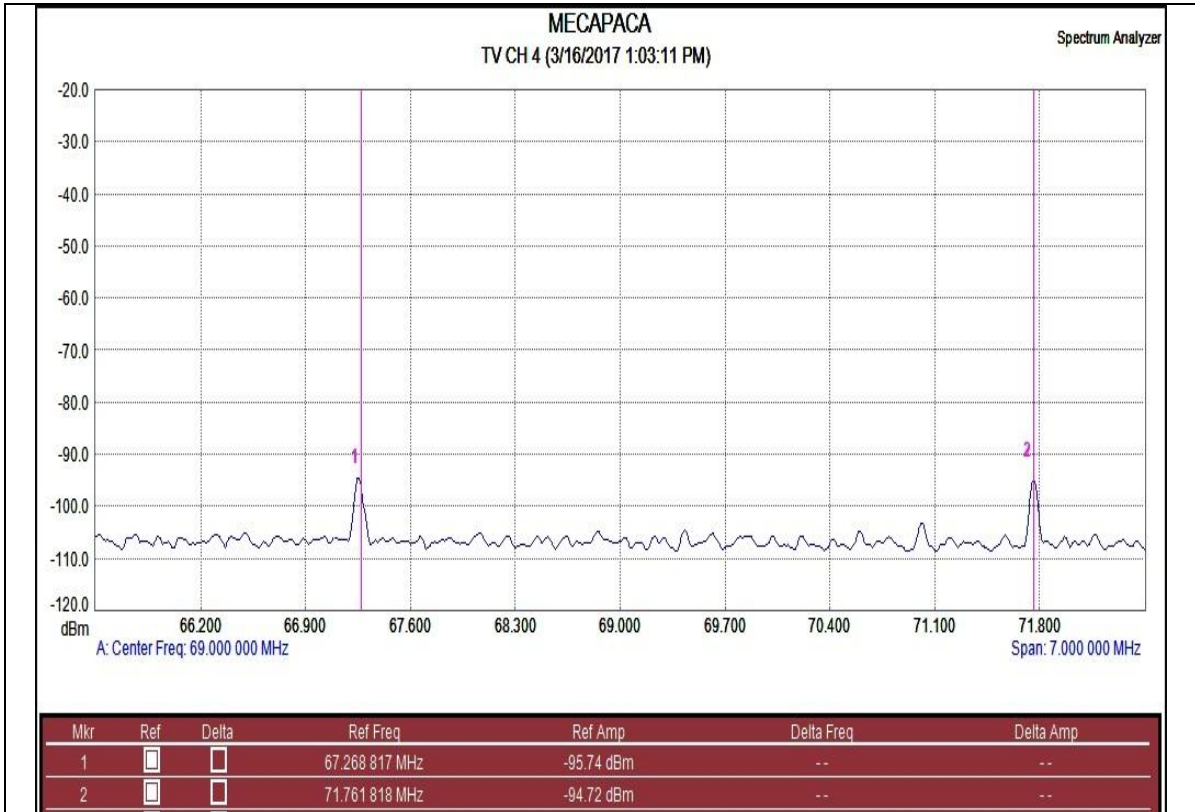

**GRÁFICAS ESPECTRALES BANDA TV – LOCALIDAD MECAPACA
PROVINCIA MURILLO, DPTO. LA PAZ**

CANAL 2

CANAL 3

CANAL 9

CANAL 14-18

CANAL 19

CANAL 20-36

CANAL 38-40

CANAL 41

CANAL 42-51

MECAPACA
TV CH 52-57 (3/16/2017 1:22:53 PM)

Spectrum Analyzer

CANAL 52-57