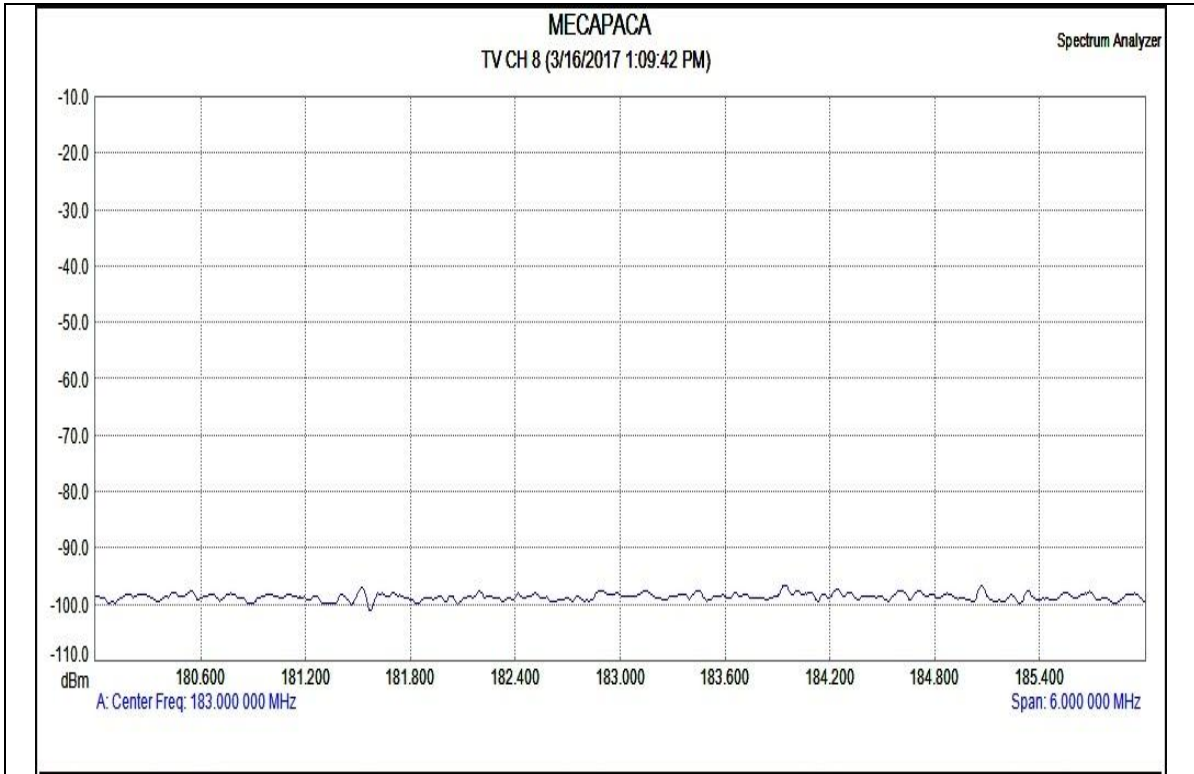

**GRÁFICAS ESPECTRALES BANDA TV – LOCALIDAD MECAPACA
PROVINCIA MURILLO, DPTO. LA PAZ**

CANAL 2

CANAL 3

CANAL 9

CANAL 14-18

CANAL 19

CANAL 20-36

CANAL 38-40

CANAL 41

CANAL 42-51

MECAPACA
TV CH 52-57 (3/16/2017 1:22:53 PM)

Spectrum Analyzer

CANAL 52-57