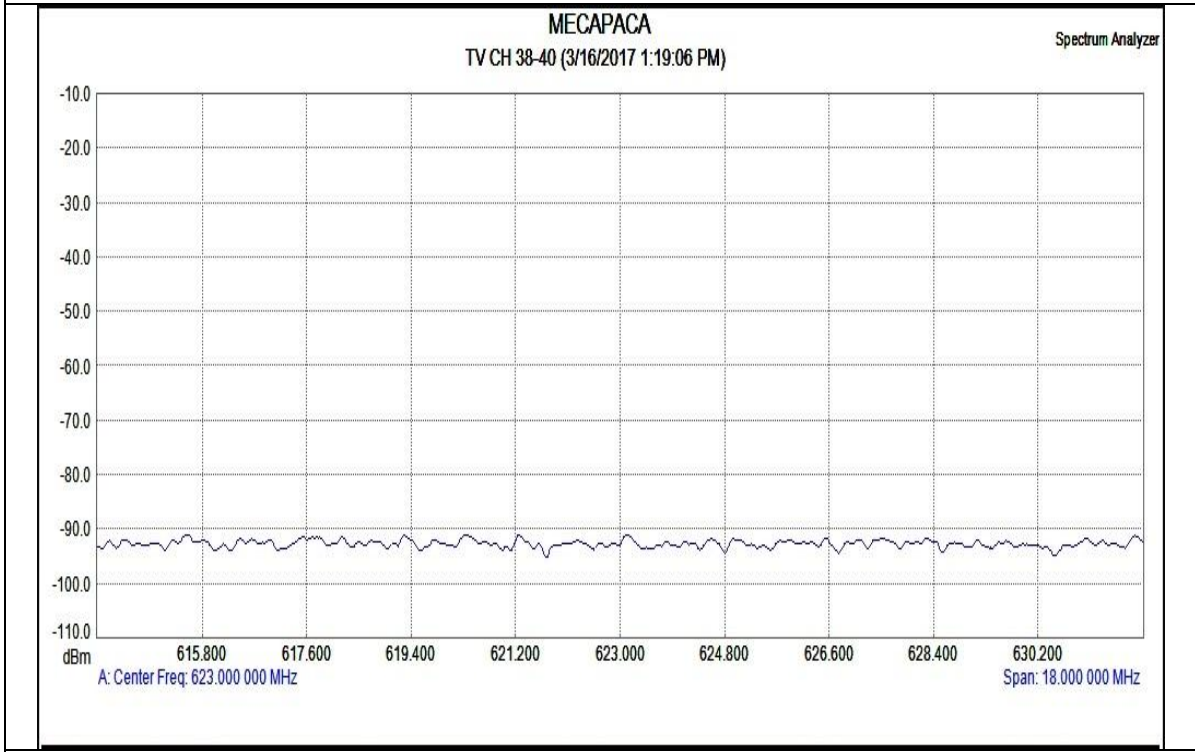

**GRÁFICAS ESPECTRALES BANDA TV – LOCALIDAD MECAPACA
PROVINCIA MURILLO, DPTO. LA PAZ**

CANAL 2

CANAL 3

CANAL 9

CANAL 14-18

CANAL 19

CANAL 20-36

CANAL 38-40

CANAL 41

CANAL 42-51

MECAPACA
TV CH 52-57 (3/16/2017 1:22:53 PM)

Spectrum Analyzer

CANAL 52-57