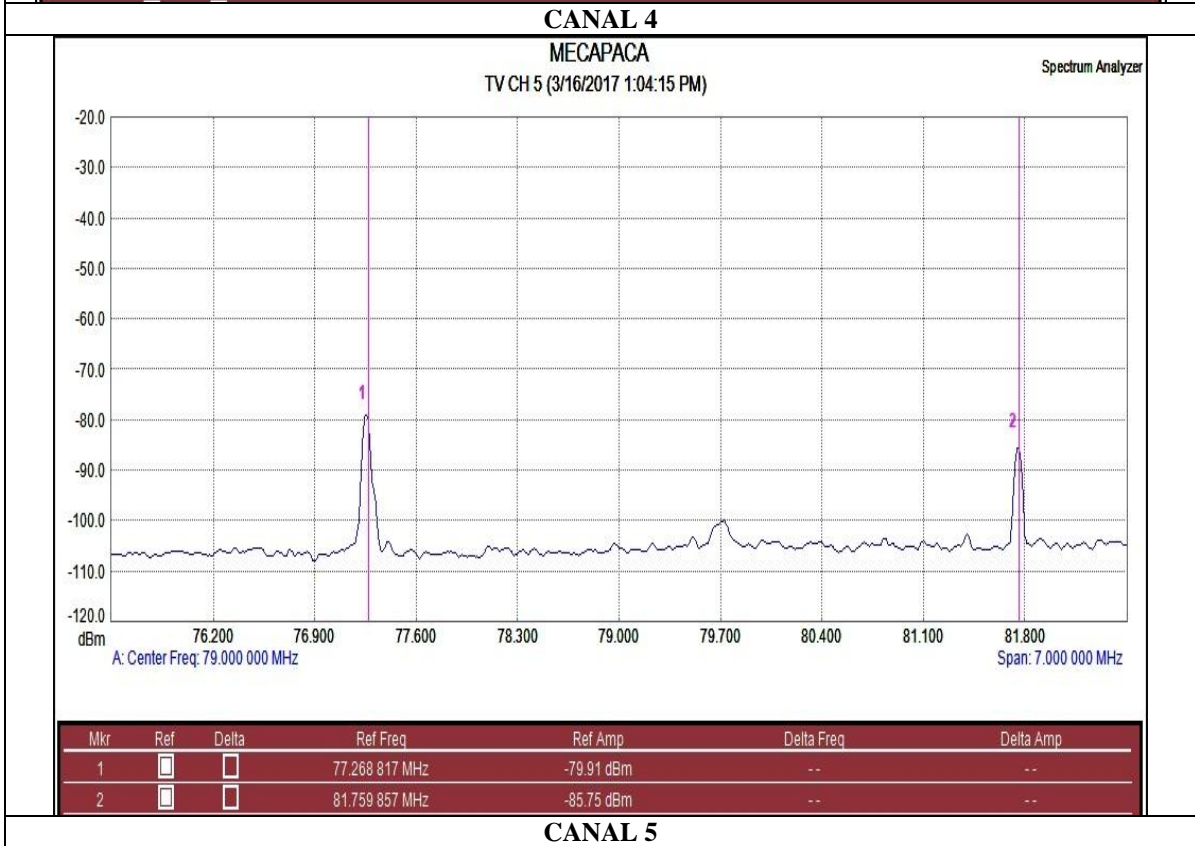

**GRÁFICAS ESPECTRALES BANDA TV – LOCALIDAD MECAPACA
PROVINCIA MURILLO, DPTO. LA PAZ**

CANAL 2

CANAL 3

CANAL 9

CANAL 14-18

CANAL 19

CANAL 20-36

CANAL 38-40

CANAL 41

CANAL 42-51

MECAPACA
TV CH 52-57 (3/16/2017 1:22:53 PM)

Spectrum Analyzer

CANAL 52-57