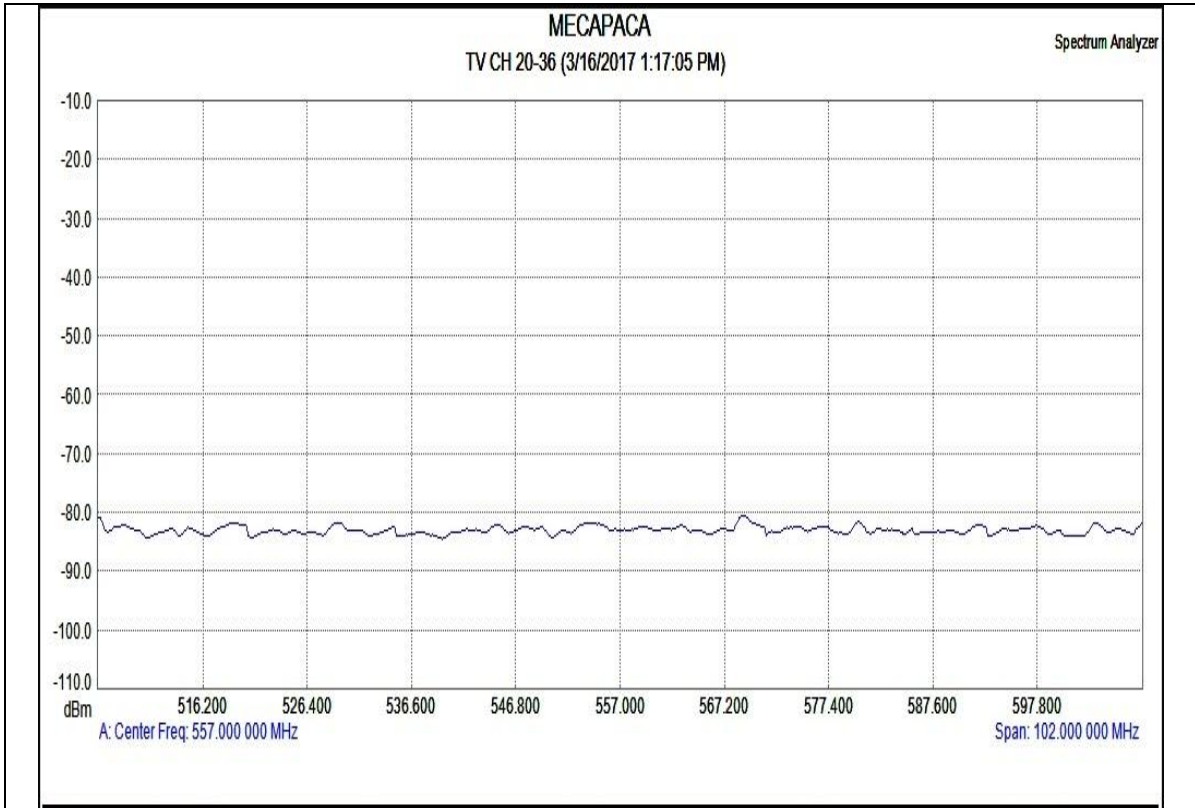

**GRÁFICAS ESPECTRALES BANDA TV – LOCALIDAD MECAPACA
PROVINCIA MURILLO, DPTO. LA PAZ**

CANAL 2

CANAL 3

CANAL 9

CANAL 14-18

CANAL 19

CANAL 20-36

CANAL 38-40

CANAL 41

CANAL 42-51

MECAPACA
TV CH 52-57 (3/16/2017 1:22:53 PM)

Spectrum Analyzer

CANAL 52-57