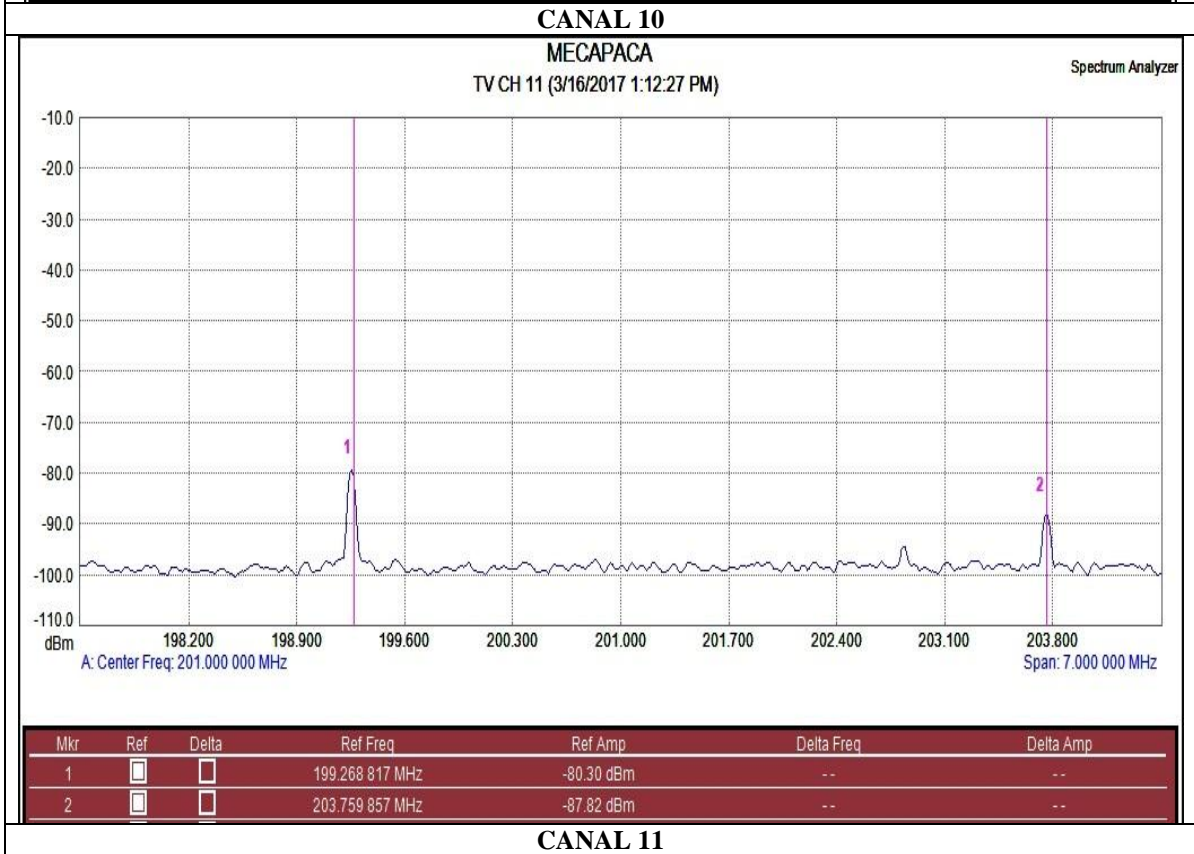

**GRÁFICAS ESPECTRALES BANDA TV – LOCALIDAD MECAPACA
PROVINCIA MURILLO, DPTO. LA PAZ**

CANAL 2

CANAL 3

CANAL 9

CANAL 14-18

CANAL 19

CANAL 20-36

CANAL 38-40

CANAL 41

CANAL 42-51

MECAPACA
TV CH 52-57 (3/16/2017 1:22:53 PM)

Spectrum Analyzer

CANAL 52-57