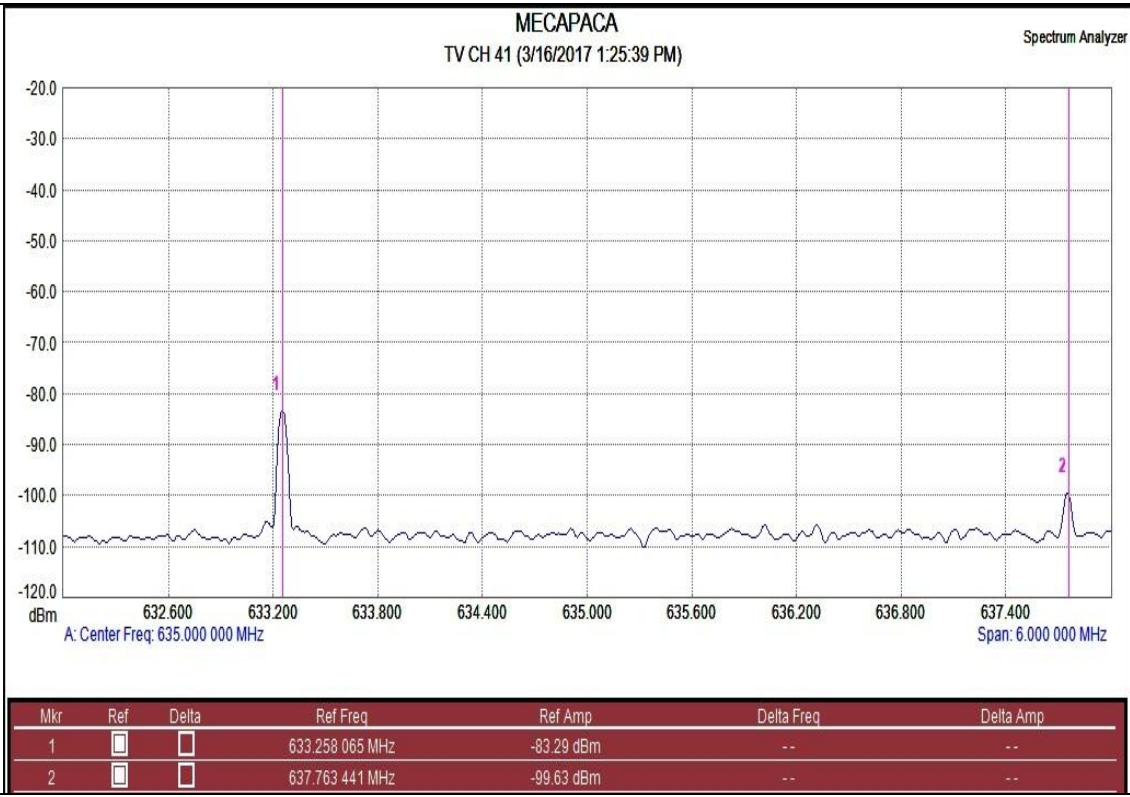

**GRÁFICAS ESPECTRALES BANDA TV – LOCALIDAD MECAPACA
PROVINCIA MURILLO, DPTO. LA PAZ**

CANAL 2

CANAL 3

CANAL 9

CANAL 14-18

CANAL 19

CANAL 20-36

CANAL 38-40

CANAL 41

CANAL 42-51

MECAPACA
TV CH 52-57 (3/16/2017 1:22:53 PM)

Spectrum Analyzer

CANAL 52-57